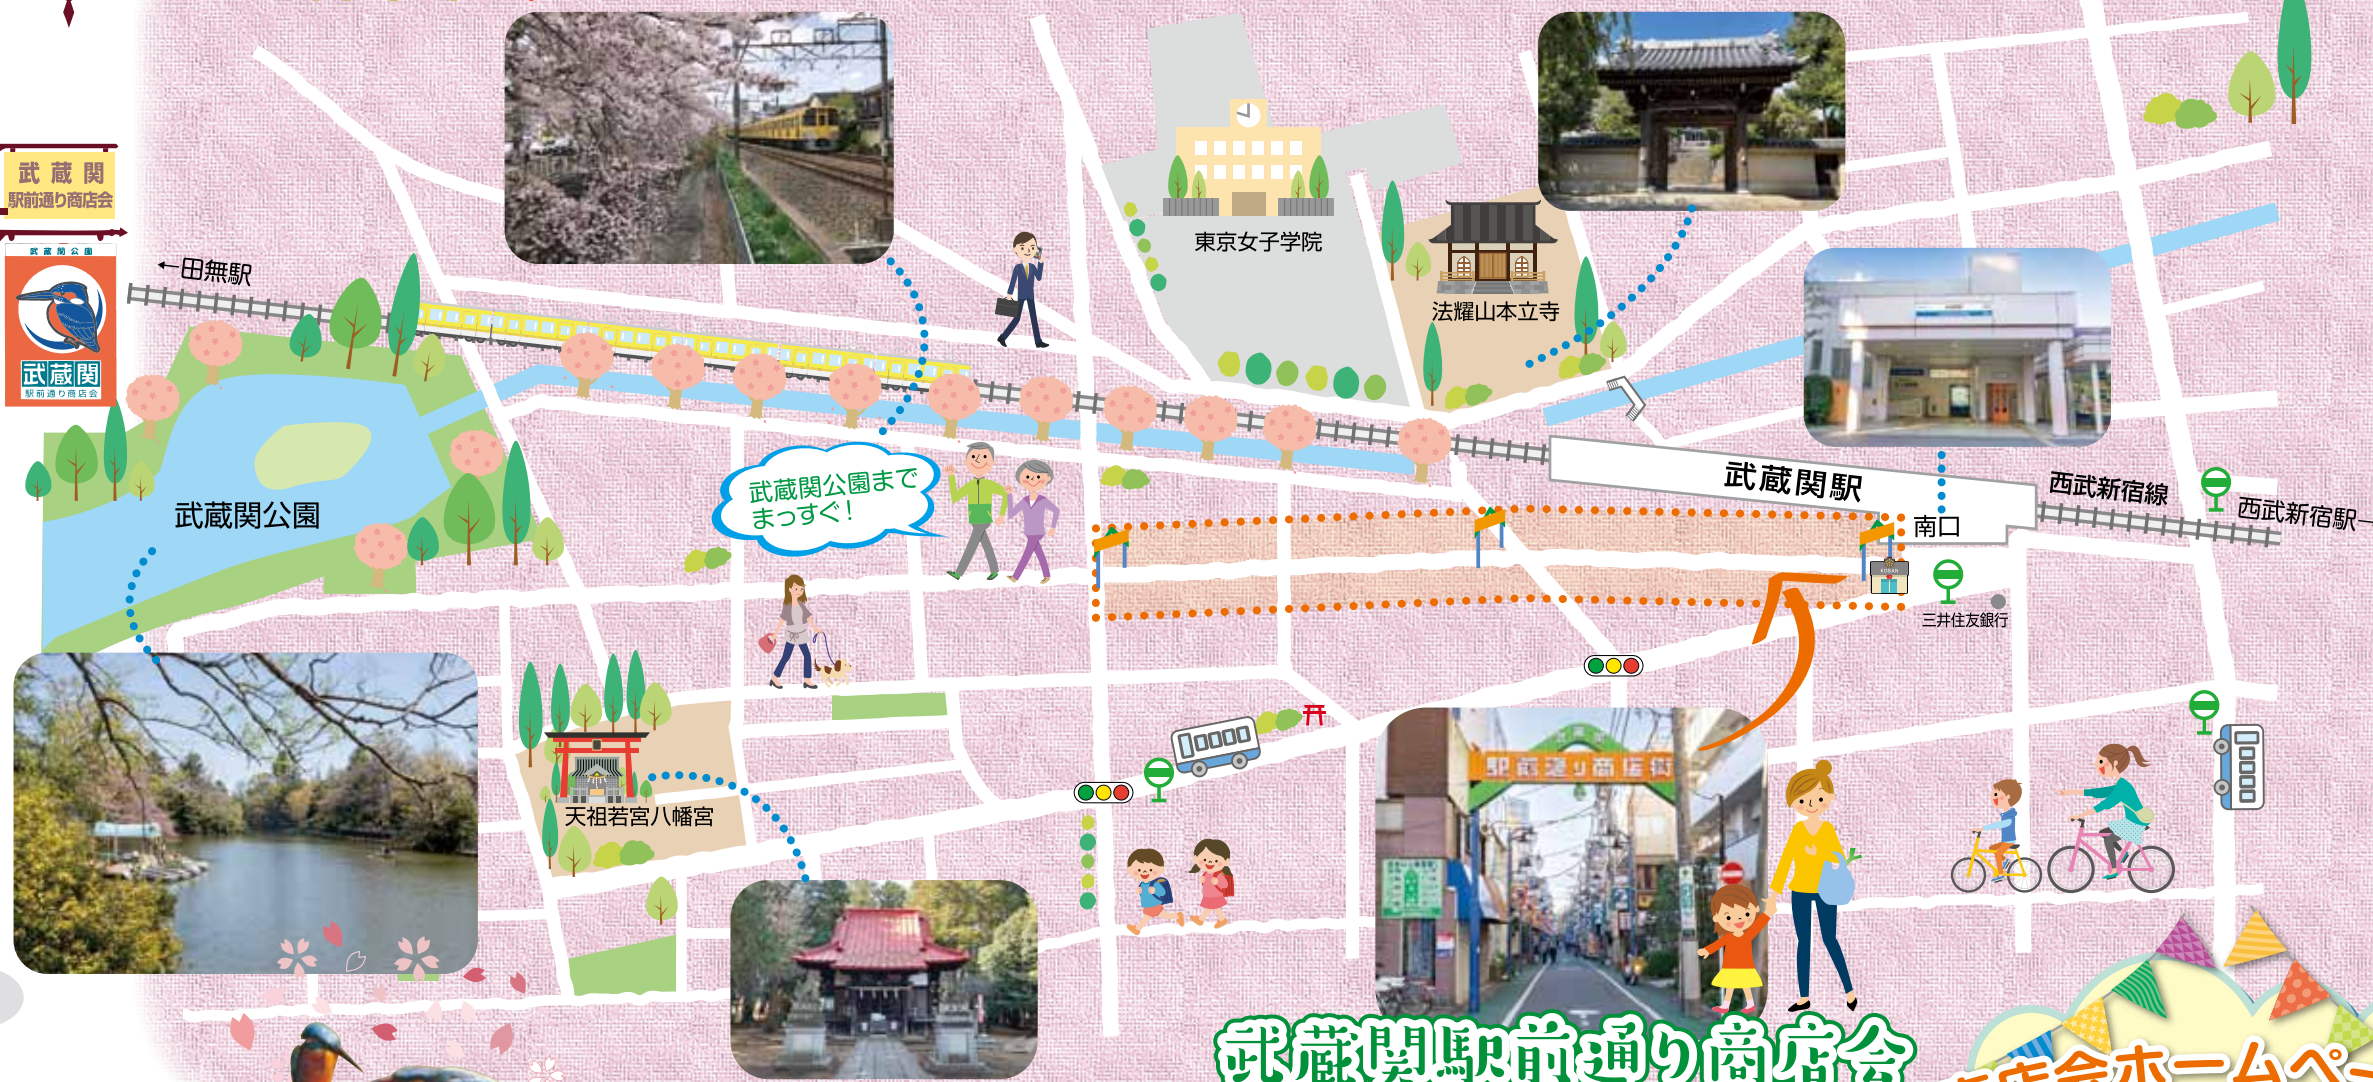

武蔵関駅前通り商店会

ショッピングマップ

武蔵関駅前通り商店会

当商店会は昭和25年に発足し、76年の歴史を数える武蔵関では老舗の商店会です。
 現在、約60軒程が個性的な営業を行っています。
 近年、店舗の入れ替えが多数あり、このショッピングマップを作成する事になりました。
 皆様の生活のツールとして、ご活用いただけたら幸いです。
 商店会は楽しいお買い物を通じて、皆様の生活を応援します。
 人・店・地域の絆を大切にして、安全で明るく楽しい街づくりを目指しています。

武蔵関駅前通り商店会 公認

LINE

おトクな情報いろいろ♪

LINE